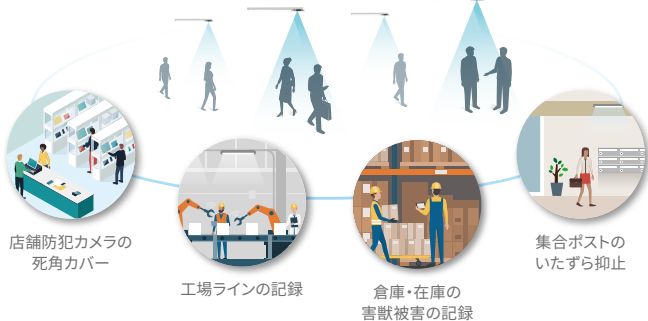

天井からの視点で多彩な用途で、安心広がる。

一般タイプ

障害物の少ない天井からの視点なので、すっきり見渡せます。幅広い用途で安心の映像記録ができます。
※照明が消灯中は映像記録されません。

軒下用・防湿・防雨タイプ

すっきり見渡せる天井からのビューポジションと防水機能を生かして、お手軽にさまざまな屋外シーンを記録できます。
※照明が消灯中は映像記録されません。

NEW
ViewLEDの用途がさらに広がります