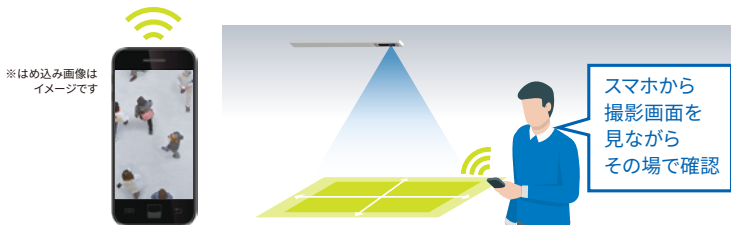

※microSDメモリーカード別売です。

※64GBの場合の参考値

撮影範囲をスマホで確認

■ Wi-Fi接続でお手軽に見れる。

設置の際に映像範囲や録画イメージをWi-Fi接続したスマートフォンなどにより手軽に確認できて便利です。

※はめ込み画像はイメージです

一般タイプ

- カメラユニット形名
LEDX-CAM-T200 ES ○ ¥69,000
- 器具本体形名
LEET-40701CM-LS9 ES ○ ¥12,500
- LEDバー(代表)
LEEM-40693N-01 ES ○ ¥20,500
LEEM-40523N-01 ES ○ ¥16,500